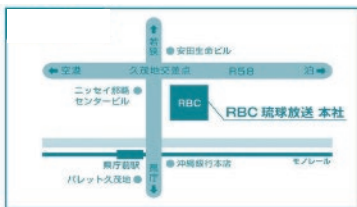

お申し込み不要／入退場自由／入場無料

RBCオリジナルグッズ
&図書カード
プレゼント🎁

7/2

RBC×
日本工学院／東京工科大学

県外進学相談フェア

日本工学院、東京工科大学に興味をお持ちの皆さまへ

99の専門分野を持つ総合専門学校「日本工学院」と6学部からなる理工系総合大学「東京工科大学」が、RBCにて県外進学相談フェアを開催いたします。入試、学科内容、就職、資格、奨学金、学生生活など、進学に関するあらゆるご質問に専門スタッフがお答えします。会場ではアニメやCGなどの学生作品の展示・上映や学校案内資料配布も行います。大学が専門学校か進路で迷っている方、是非この機会にお気軽に足をお運びください。

開催時間 12:00～17:00(時間内にお越しください)

対象 高校生・大学生・短大生・フリーター・保護者

会場 RBC 琉球放送 本社(那覇市久茂地2-3-1)

RBCスタッフによる
**スタジオ体験
ツアー開催!**

テレビの裏側が覗けちゃう!

同時開催

奨学金・進学資金相談会

若きつくりびと奨学金(最大50万円/返済不要)の説明 ほか